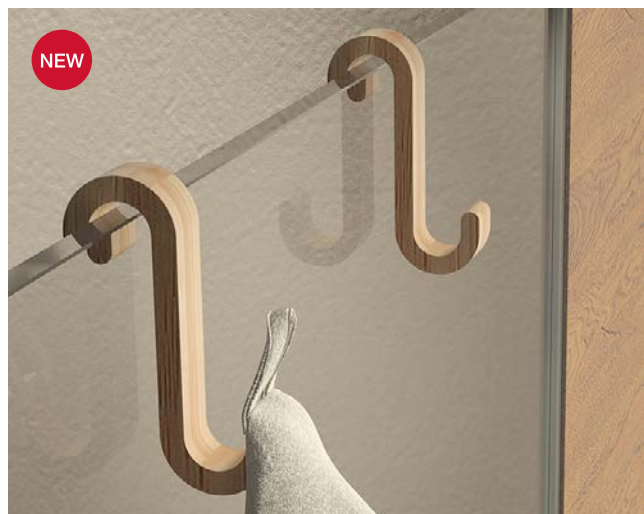

### PAPELERAS

CARACTERÍSTICAS, MATERIALES Y ACABADOS.

**01. Papelera Kenta negro mate 3 l 37 €** 17×22 cm Al. 25 cm G.GEDYY301 - 5L **43 €** 20,5 ×26 cm Al. 26,5 cm G.GEDYY302. Disponible en color negro y blanco.