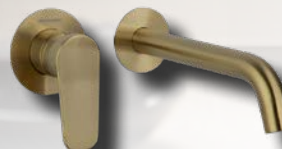

ramonsoler.

SERIE ALEXIA

CARACTERÍSTICAS, MATERIALES Y ACABADOS.

Serie completa. Garantía 5 años en grifería y 2 en complementos. Ahorro de agua: limitador de caudal a 3,7 litros por minuto. Tamaño L. 17,5 cm Al. 25 cm Cromo **178 €** 3610. — **02.** Tamaño M. Cromo **138 €** 3604 - Negro mate **215 €** 3604NM - Níquel cepillado **251 €** 3604NC - Oro cepillado **251 €** 3604OC Al. 16,5 cm — **03.** Tamaño XL. Cromo **227 €** 3602 - Negro mate **342 €** 3602NM - Níquel cepillado **413 €** 3602NC - Oro cepillado **413 €** 3602OC — **04.** Empotrado. Cromo **362 €** 3620 - Negro mate **564 €** 3620NM - Níquel cepillado **658 €** 3620NC - Oro cepillado **658 €** 3620OC — **05. 293 €** 362103 — **06. 457 €** 362103NM — **07. 533 €** 362103NC — **08. 533 €** 362103OC. Sifón y válvula a juego. Válvula desde **33 €**. Sifón desde **80 €**.

01.

04.

02.

03.

05.

06.

07.

08.