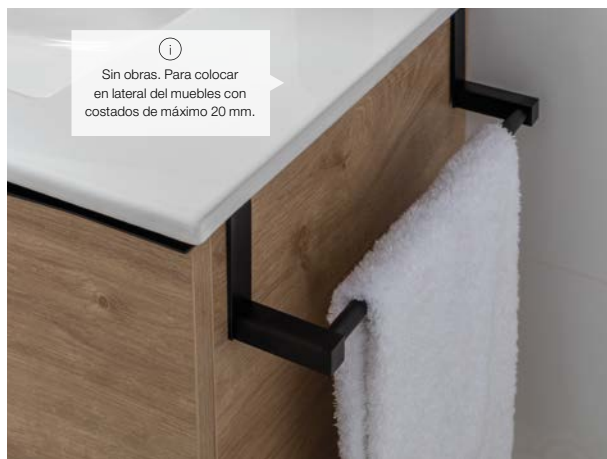

i
Sin obras. Para colocar
en lateral del muebles con
costados de máximo 20 mm.

Baño

ACCESORIOS DE LA SERIE PALMA

CARACTERÍSTICAS, MATERIALES Y ACABADOS.

Serie atornillada y fabricada en acero inox. 304 cromado. **01.** Portarrollos lateral **31 €** 17×7 cm Al.2,5 cm G.PALMA002B — **02.** Toallero aro **46 €** 26×10cm Al.2,5cm G.PALMA003B — **03.** Percha **17 €** 2,5×5 cm Al.2,5 cm G.PALMA005B — **04.** Portarrollos frontal tapa **35 €** 20×7,5 cm Al.20cm G.PALMA006B — **05.** Escobillero pared **43 €** 10×11 cm Al.36cm Vaso de cristal. G.PALMA004B — **06.** Toallero 40 cm **54 €** 40×6,5 cm Al.2,5 cm G.PALMA001B.

01.

02.

03.

04.

05.

06.

ACCESORIOS BAÑO DE LA SERIE ROBE

CARACTERÍSTICAS, MATERIALES Y ACABADOS.

Serie Robe. Para puertas y muebles. Fabricada en aluminio anodizado, negro mate o brillo. **01.** Toallero 20 cm **32 €** 35×9,4 cm Al. 6,5 cm G.GIACE043 — **02.** Toallero 30 cm **30 €** 35×9,4 cm Al.6,5 cm G. GIACE042.

01.

02.

Producto en **stock**

Producto con **descuentos y promociones**