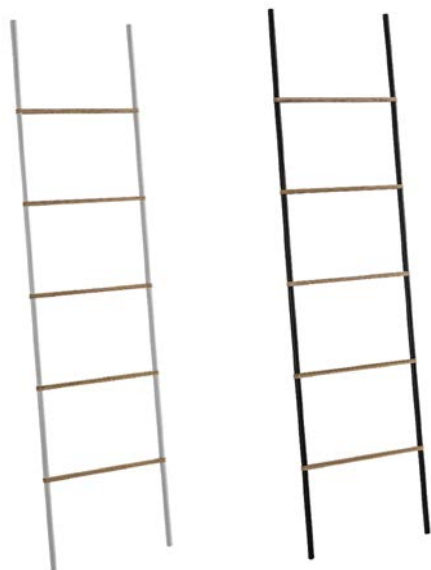

TABURETES Y TOALLEROS KENTA

CARACTERÍSTICAS, MATERIALES Y ACABADOS.

Producto en **stock** Producto con **descuentos y promociones**

01. Taburete plegable KENTA negro mate **39 €** 27 cm x 27 cm Al. 46cm G. GEDYY244.— **02.** Escalera porta toallas KENTA blanco mate **61 €** 45 cm x 12 cm Al. 49cm G. GEDYY303.— Escalera porta toallas KENTA negro mate **61 €** 45 cm x 12 cm Al. 49cm G. GEDYY304.

01.

02.