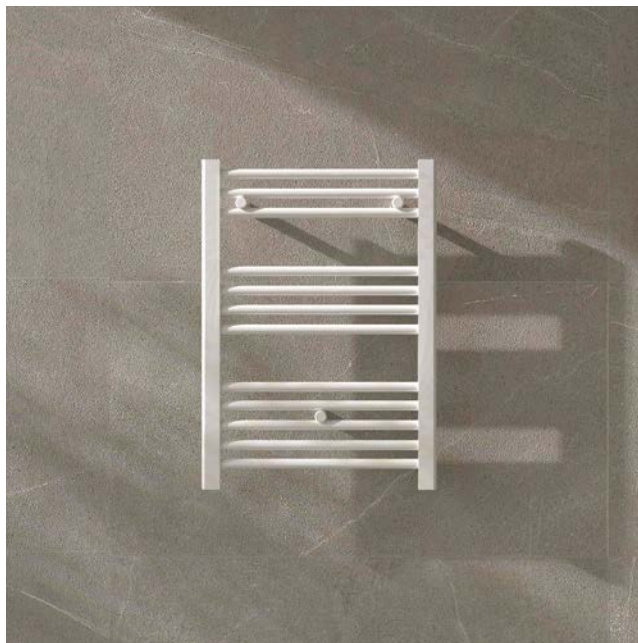

Baño

RADIADOR TOALLERO ELÉCTRICO DE LA SERIE BRISA

CARACTERÍSTICAS, MATERIALES Y ACABADOS.

Radiador toallero. Cable térmico y botón de encendido y apagado. El radiador funciona con una resistencia eléctrica que permite que se caliente de forma uniforme en solo 3 minutos y no necesita termostato. **Material** Acero lacado blanco. **Colores** Blanco. **01.** 70x50cm 12 lamas 250W **189 €**.