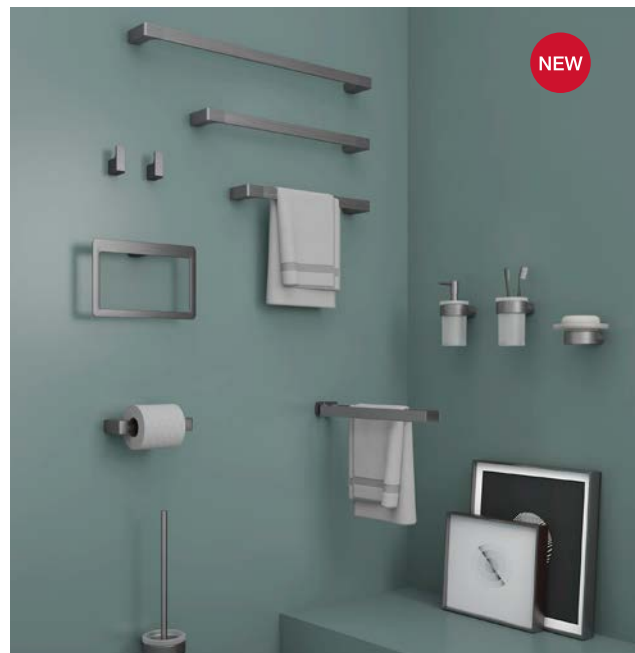

### TABURETES Y TOALLEROS KENTA

CARACTERÍSTICAS, MATERIALES Y ACABADOS.

Producto en **stock** Producto con **descuentos y promociones**

**01.** Taburete plegable KENTA negro mate **39 €** 27 cm x 27 cm Al. 46cm G. GEDYY244.— **02.** Escalera porta toallas KENTA blanco mate **61 €** 45 cm x 12 cm Al. 49cm G. GEDYY303.— Escalera porta toallas KENTA negro mate **61 €** 45 cm x 12 cm Al. 49cm G. GEDYY304.