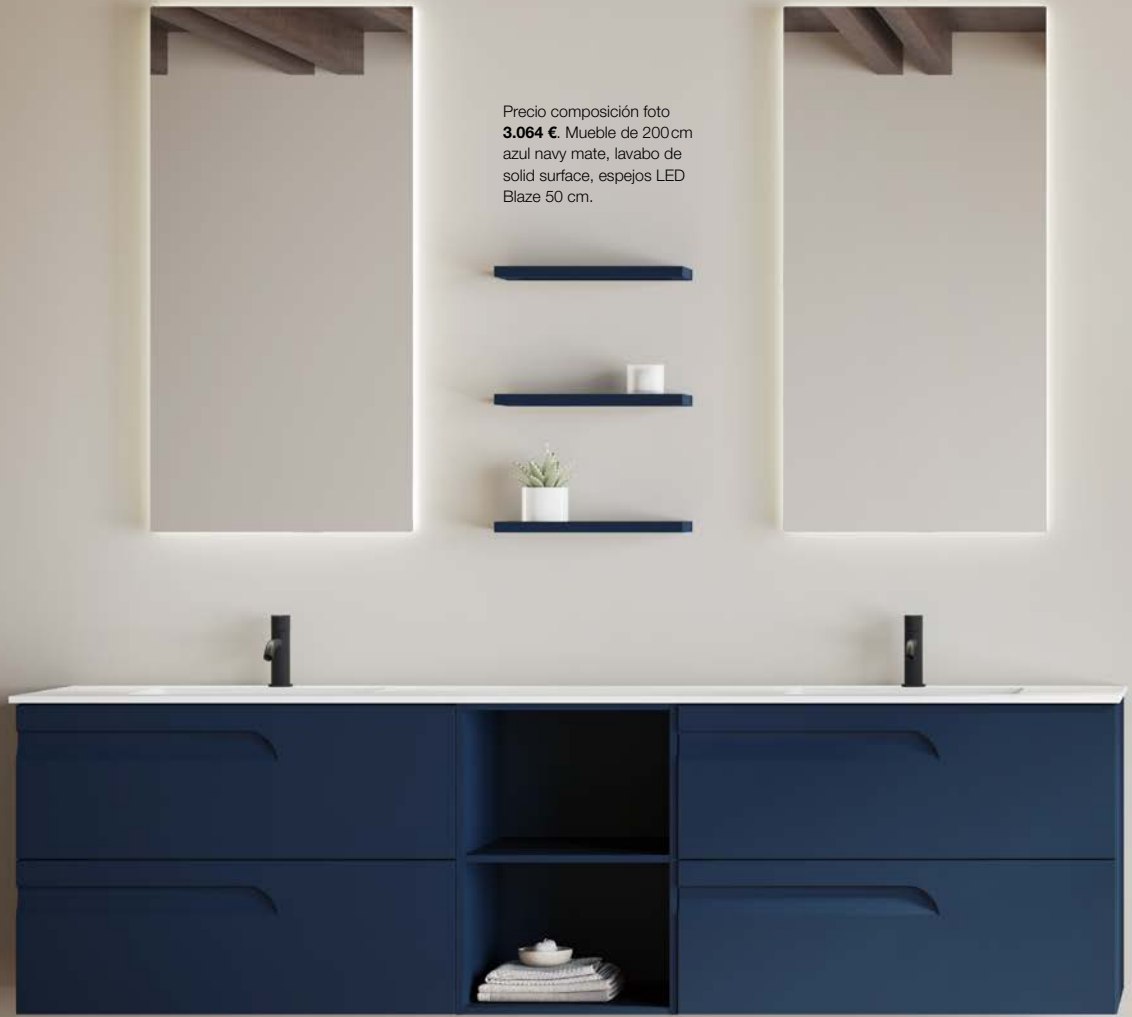

Precio composición foto
3.064 €. Mueble de 200 cm
azul navy mate, lavabo de
solid navy mate, espejos LED
Blaze 50 cm.