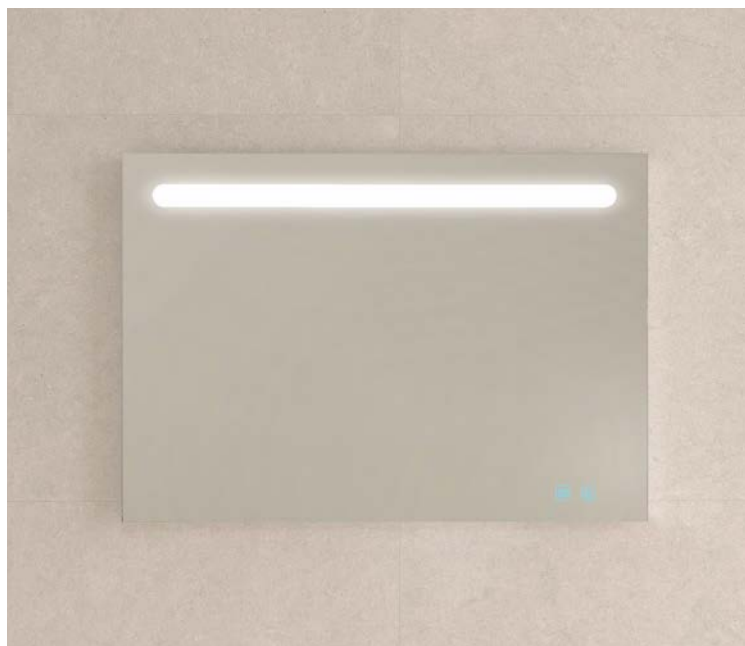

Baño

ESPEJOS DE LA SERIE STEAM

CARACTERÍSTICAS, MATERIALES Y ACABADOS.

Incorpora un botón táctil para encender el antivaho y otro para la luz. El antivaho desempaña una zona de 40x40cm. Luz blanca 5.700k. Grado de protección IP-44. **01. 198 €** 80x70 cm 10W.BPESP008B—**02. 217 €** 100x70 cm 12W. BPESP009B. *Disponible serie SHINE (sin botón táctil y sin antivaho). Consultar medidas y precio en tu tienda GAMMA.*

Producto en **stock**

Producto con **descuentos y promociones**