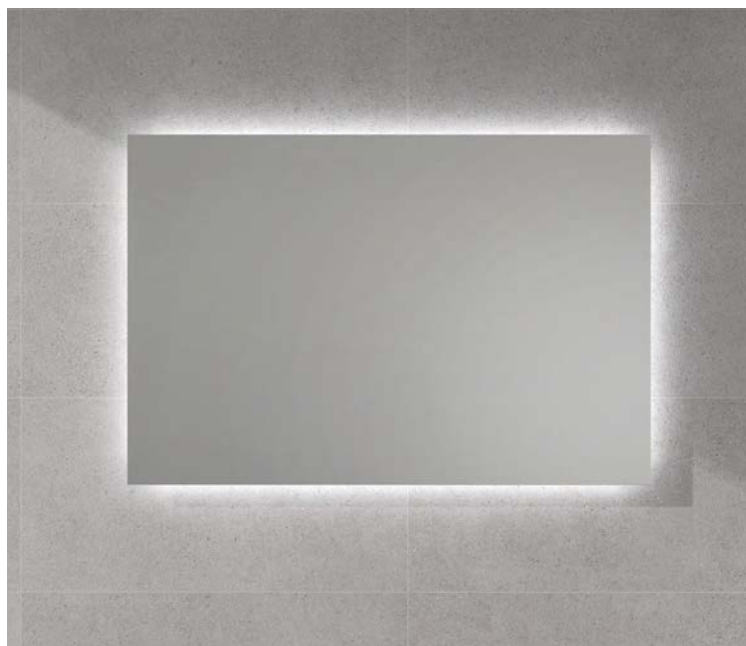

Baño

ESPEJOS DE LA SERIE STARLIGHT

CARACTERÍSTICAS, MATERIALES Y ACABADOS.

Incorpora un marco oculto de luz LED en la parte posterior del perfil, que emite luz fría. Grado de protección IP-44. Luz blanca 5.500k. **01. 212 €** 60 x 80 cm W24 G.STARL060B — **02. 236 €** 80 x 80 cm W28 G.STARL080B — **03. 254 €** 100 x 80 cm W32 G.STARL100B — **04. 302 €** 120 x 80 cm W36 G.STARL120B.

Producto en **stock**

Producto con **descuentos y promociones**