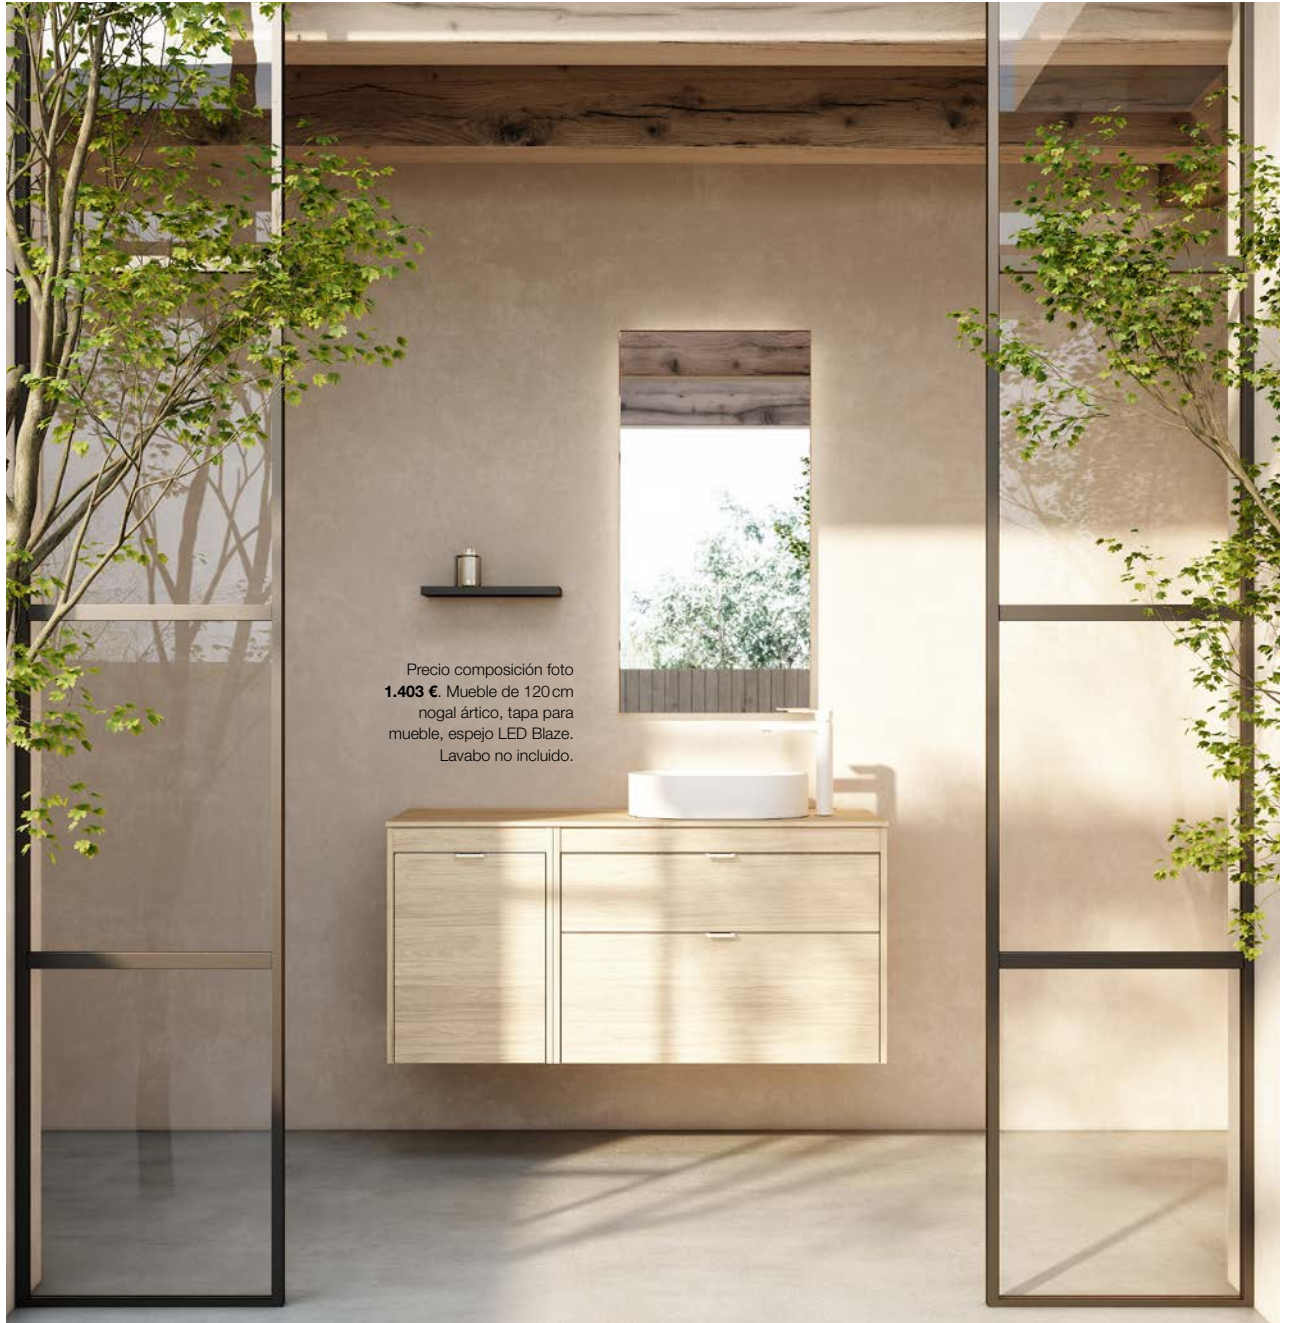

Precio composición foto
1.403 €. Mueble de 120 cm
nogal ártico, tapa para
mueble, espejo LED Blaze.
Lavabo no incluido.