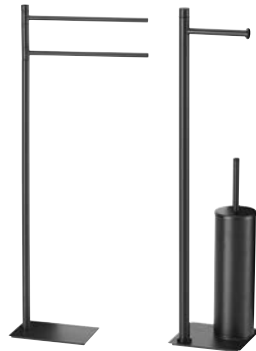

TOALLERO + ESCOBILLERO

CARACTERÍSTICAS, MATERIALES Y ACABADOS.

Producto en **stock**

Producto con **descuentos y promociones**

01. Toallero bambú serie Trilly negro mate **79 €** 14 x 34 cm Alt. 84 cm G. GEDYY236 — Portarrollos y escobillero serie Trilly negro mate **79 €** 14 x 14 cm Alt. 63 cm G. GEDYY237. — **02.** Toallero negro mate. **74 €** 34 x 14 cm Al. 83 cm G. GEDYY208 — Portarrollos y escobillero. 14 x 14 cm Al. 63 cm **74 €** G. GEDYY209 — **03.** Escobillero de suelo KENTA blanco mate **19 €** 9,1 cm x 9,1 cm Al 37,7 cm G. GEDYY305. — **04.** Escobillero de suelo KENTA negro mate **19 €** 9,1 cm x 9,1 cm Al 37,7 cm G. GEDYY306. Disponible en los colores: Gun metal, cepillado, cromo, negro mate, oro mate y blanco.

01.

02.

03.

04.