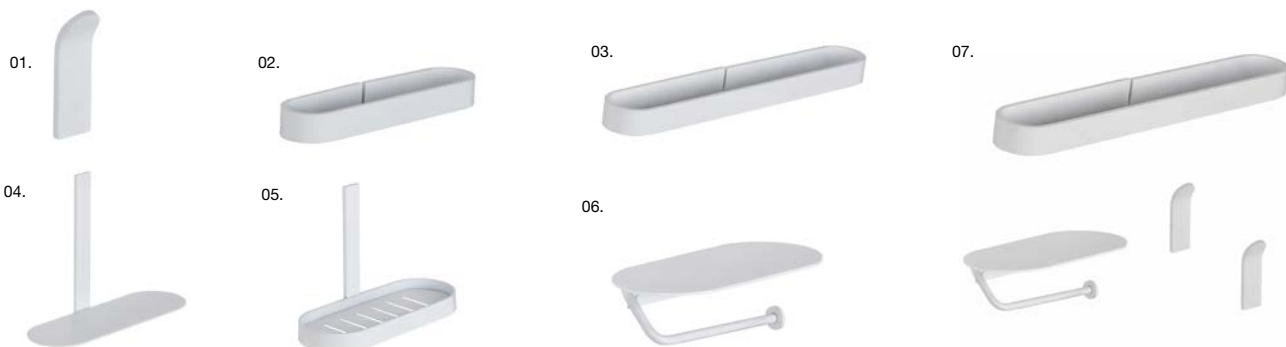

09.

10.

Disponible también en  
acabado cromo

**Baño** Diseñado por:  
estudi Ribaudí

**ACCESORIOS DE LA SERIE LOOPS BLANCO**

CARACTERÍSTICAS, MATERIALES Y ACABADOS.

 Producto en **stock**

 Producto con **descuentos y promociones**

Serie adhesiva fabricada en aluminio lacado blanco mate. Material muy adecuado para el baño por su alta resistencia a la humedad. **01.** Percha **7 €** 3 x 0,5 cm Alt. 9 cm G.LOOPS011B — **02.** Toallero aro **24 €** 25 x 6 cm Alt. 3 cm G.LOOPS015B — **03.** Toallero 40 cm **30 €** 40 x 6 cm Alt. 3 cm G.LOOPS017B — **04.** Estante **36 €** 30 x 10 cm Al. 25 cm G.LOOPS016B — **05.** Jabonera ducha **39 €** 30 x 12 cm Al. 25 cm G.LOOPS012B — **06.** Estante portarrollos **25 €** 20 x 10 cm Al. 5 cm G.LOOPS014B — **07.** Pack 4 piezas 2 perchas + toallero + portarrollos **60 €** Caja estuche de 44 x 16 x 12 cm G. LOOPS410B. Disponible también en negro mate y cromo.