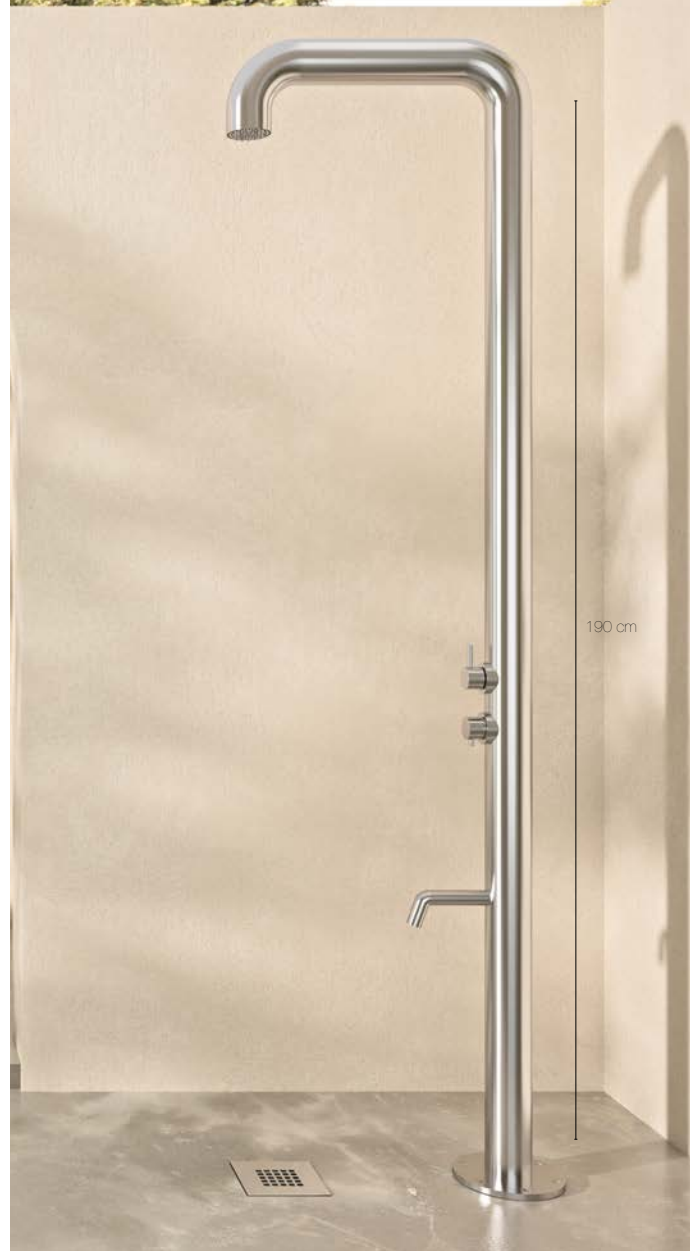

ramonsoler.

Columnas de ducha de exterior **01**. Columna de ducha monomando exterior de 1 vía para piscina. Altura 190 cm **1.747 €** COLEX1
— **02**. Columna de ducha monomando exterior de 2 vías para piscina. Altura 190 cm **1.879 €** COLEX2.